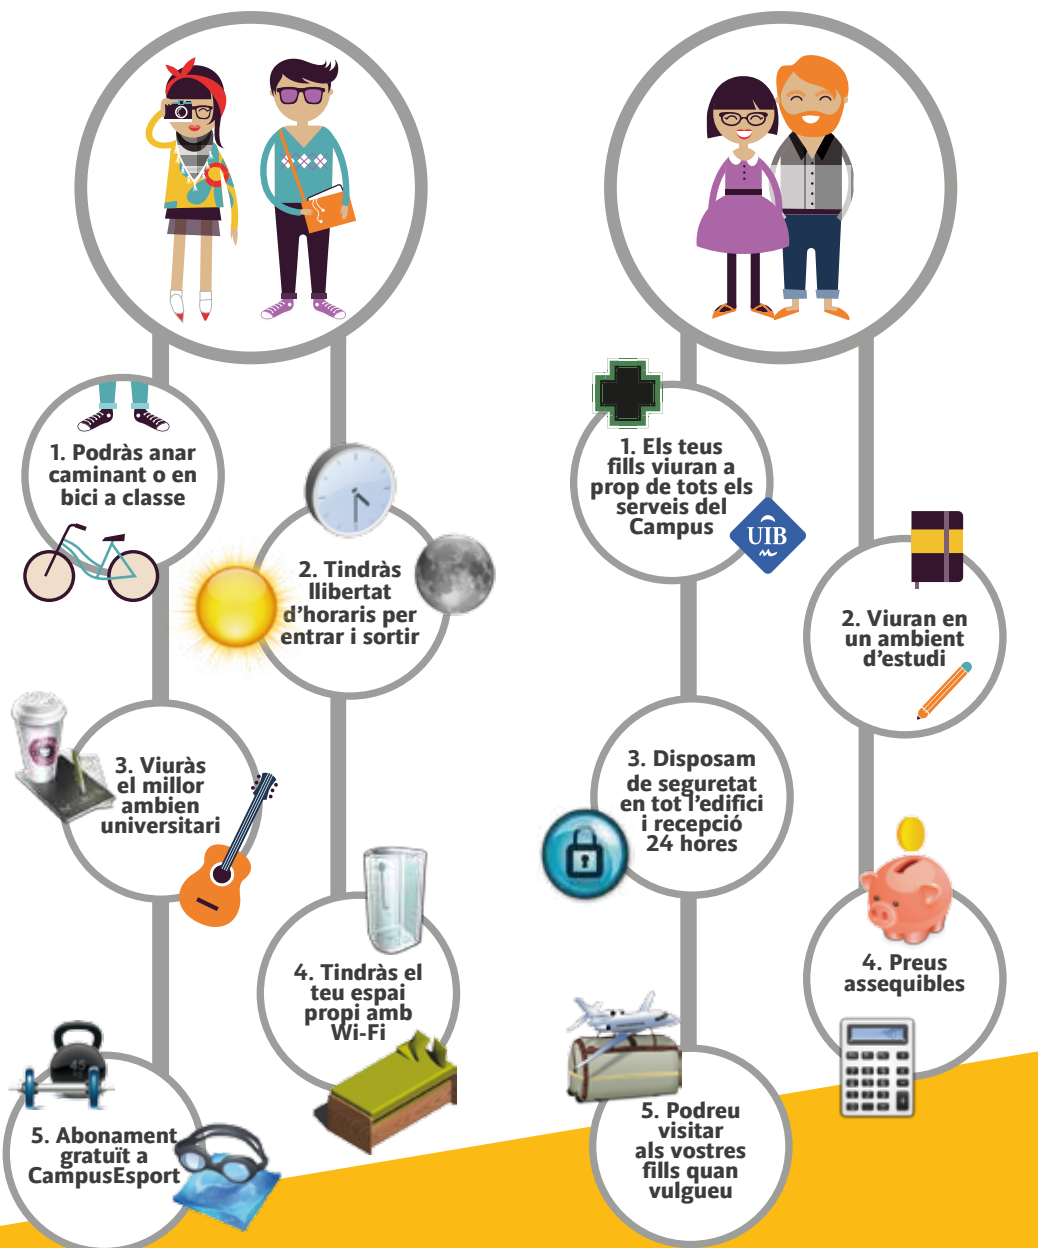

5 raons per viure a la residència

Per a tu:

Per als pares:

Coneix algunes de les facilitats que tens a la UIB

Docència

I molt més...

Tutories: a més de les tutories de cada assignatura, durant els estudis comptaràs amb l'assessorament d'un tutor. Resol els teus dubtes!

Pràctiques: per preparar-te per al món laboral, tindràs l'oportunitat de fer pràctiques externes. Aprofita-les!

Campus Extens, la teva UIB virtual: és un servei d'ensenyament flexible i a distància que incorpora l'ús de la telemàtica a l'ensenyament universitari. Connecta amb les TIC!

Borsa de treball: comptam amb un Departament d'Orientació i Inserció Professional reconegut que t'ajuda a incorporar-te al món laboral. Apunta-t'hi!

Idiomes: aprèn llengües modernes i acredita el teu nivell. Forma't!

Cultura: podràs gaudir d'una àmplia oferta cultural. Viu-la!

Atenció personalitzada: t'ajudam a resoldre tots els dubtes que et vagin sorgint des del primer dia. Informa-te'n!

Beques i premis: tens a l'abast bases de dades amb les convocatòries vigents sobre tot tipus de beques i premis. Consulta-les!

Xarxes socials: segueix la vida universitària mitjançant les xarxes. Segueix-nos!

A més, al campus hi trobaràs:

- Suport a les persones amb necessitats especials.
- Servei mèdic i farmàcia.
- Llibreria.
- Servei de reprografia.
- Servei de restauració i cafeteries.
- Entitats bancàries.

Associacions d'estudiants: podràs participar en la gestió de la Universitat. Associa't!

Instal·lacions

Aules d'informàtica i Wi-Fi: disposam de 21 sales d'ordinadors i, a més, t'oferim Wi-Fi de franc al campus i a les seus. Connecta't!

Biblioteques: tindràs al teu abast un gran fons bibliogràfic repartit a les set biblioteques del campus o a la biblioteca de cada seu. Coneix-les!

Universitat
de les Illes Balears

#SOM
UIB